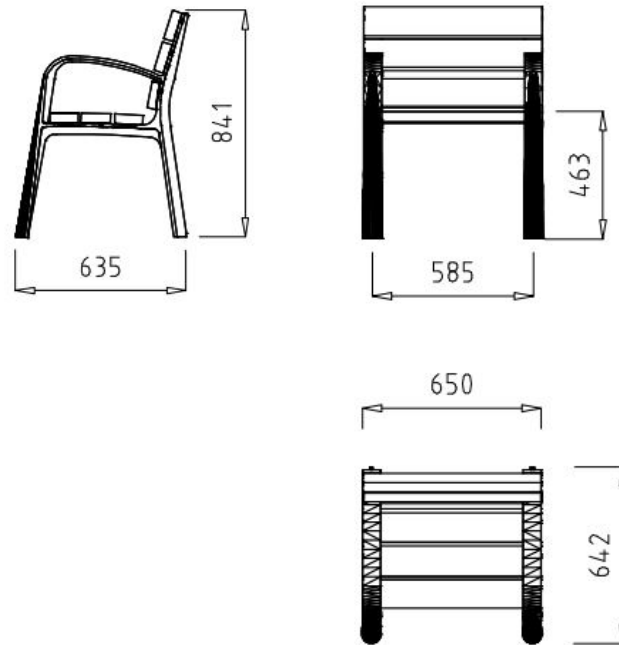

CIEZA

REF: MB075

REF: MB076

MB075

MB076

ASPECTOS TÉCNICOS

Fundición acabada en oxirón negro y madera tropical. Suministrado desmontado.

MB075:

 0,63 x 0,65 x 0,84 m

MB076

 0,63x 1,80 x 0,84 m

MB075

MB076