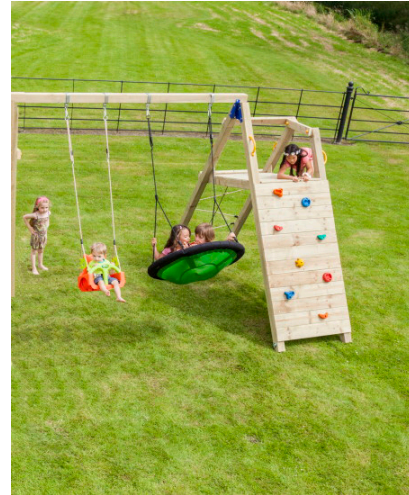

# DOLOMITAS Challenge

REF: MA800700

## INFORMACIÓN GENERAL

La estructura tiene aspecto de montaña y a los más pequeños les atraerán las tres pendientes por las que podrán trepar a ellas hasta la cima!

Es un parque infantil que tiene una plataforma a la que se puede subir a ella por los tres lados: por un lado tiene una pared de escalara con presas de escalada, por el lado opuesto tiene una red de escalada y por la parte lateral de la estructura tiene una escalera de madera con los peldaños puestos expresamente de manera irregular. También incluye una estructura de columpio con dos asientos.

+3 años

1,35 m

3,65 m x 2,60 m x 2,27 m

## ASPECTOS TÉCNICOS

Incluye:

- Estructura Challenger con plataforma
- Estructura de columpio
- Dos asientos de plástico con cuerdas sintéticas
- Anclajes y herrajes