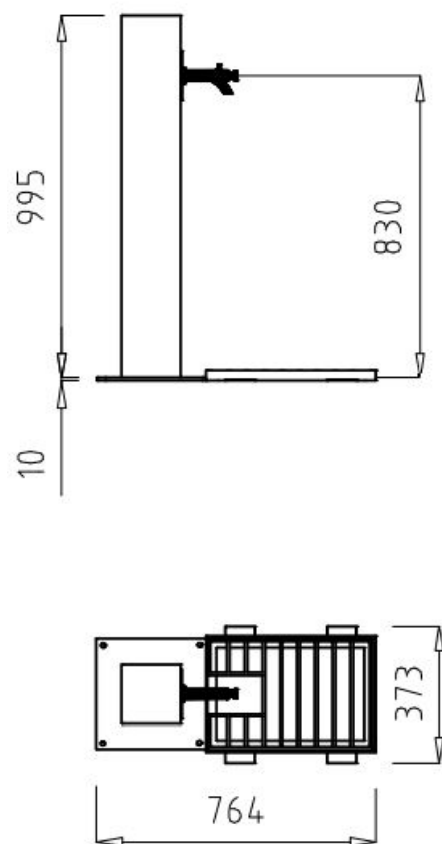

# FUENTE DE ACERO

REF: MV045

## PLANTA Y VISTAS

## ASPECTOS TÉCNICOS

Acero acabado en oxirón negro. 1 grifo con pulsador de 3/4".

760 x 373 x 995 mm