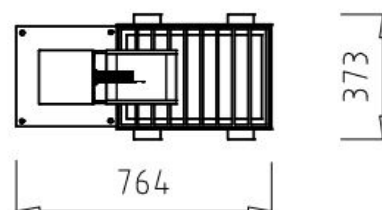

FUENTE PARA PERSONAS Y PERROS

REF: MV046

PLANTA Y VISTAS

ASPECTOS TÉCNICOS

Acero acabado en oxirón negro. Cubeta de acero inoxidable. 1 grifo con pulsador de 3/4". 28 kg.

764 x 373 x 995 mm