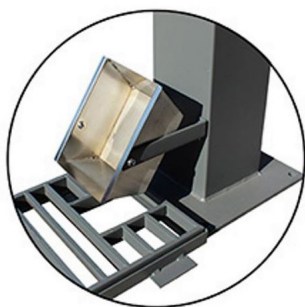

FUENTE PARA PERSONAS Y PERROS

REF: MV046

PLANTA Y VISTAS

ASPECTOS TÉCNICOS

Acero acabado en oxirón negro. Cubeta de acero inoxidable. 1 grifo con pulsador de 3/4". 28 kg.

764 x 373 x 995 mm