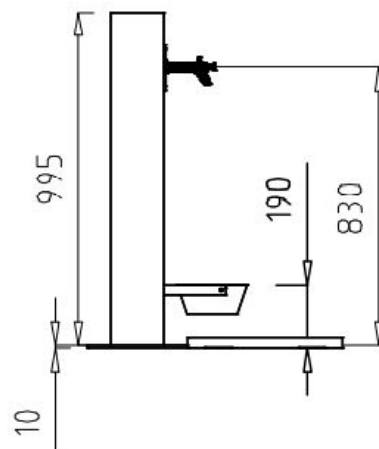

FUENTE PARA PERSONAS Y PERROS

REF: MV046

PLANTA Y VISTAS

ASPECTOS TÉCNICOS

Acero acabado en oxirón negro. Cubeta de acero inoxidable. 1 grifo con pulsador de 3/4". 28 kg.

764 x 373 x 995 mm