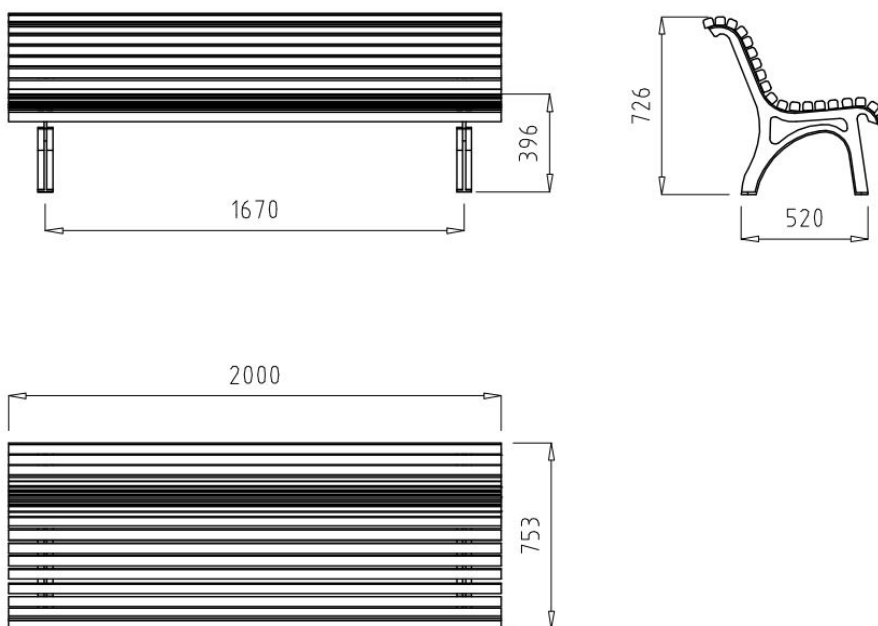

PORTIO

REF: MB079

REF: MB080

MB079

MB080

ASPECTOS TÉCNICOS

Soportes fundición acabado en oxirón negro, con 19 listones de madera tropical. Suministrado desmontado.

MB079:

 2 x 0,75 x 0,72 m

MB080:

 0,6 x 0,75 x 0,72 m

PLANTA Y VISTAS

MB079

MB080