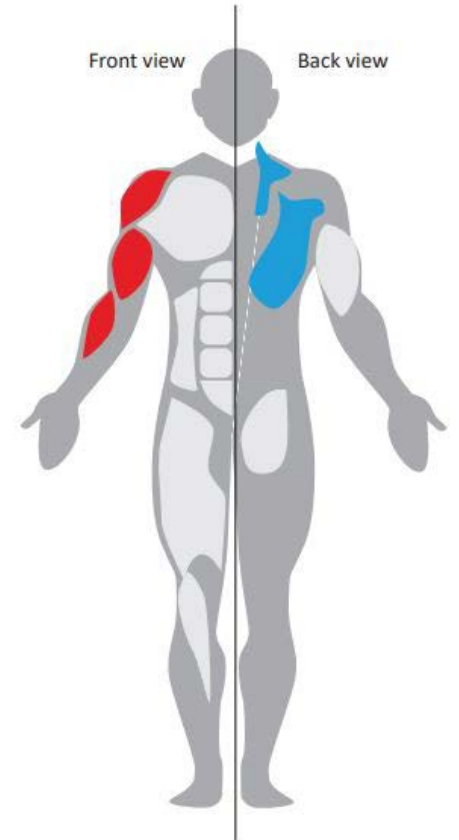

TRACCIÓN

REF: SR02E

INFORMACIÓN GENERAL

La máquina no es autónoma. El aparato se asegura montándolo con tornillos en superficies duras.

Los controles de seguridad deben realizarse una vez por semana.

El mantenimiento debe realizarse cada 3 meses, según el uso e intensidad.

Altura mínima 1,50 m

1,43 x 1,60 x 1,93 m