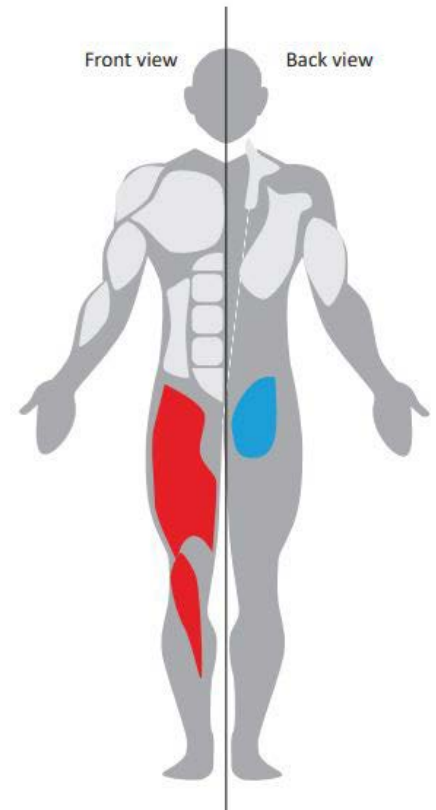

EXTENSIONES DE PIERNAS

REF: SR05E

INFORMACIÓN GENERAL

La máquina no es autónoma. El aparato se asegura montándolo con tornillos en superficies duras.

Los controles de seguridad deben realizarse una vez por semana.