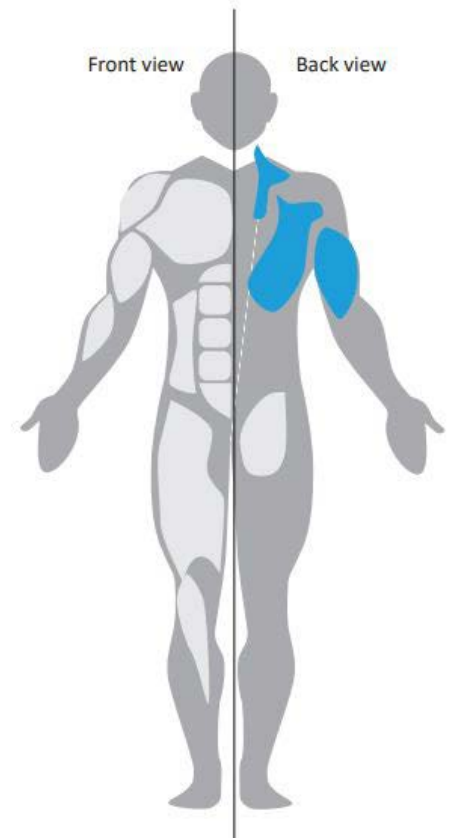

# ROW

REF: SR07E

Altura mínima 1,50 m

1,47 x 1,71 x 1,33 m