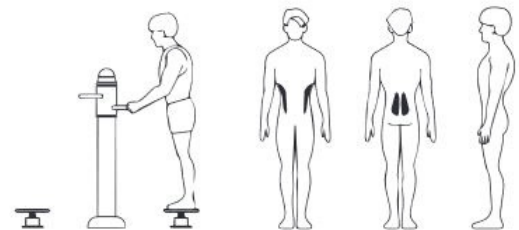

CINTURA

REF: DP659

FUNCIÓN

Ejercita la cintura y ayuda a relajar la musculatura de cintura y espalda. Aumenta la agilidad y la flexibilidad de la zona lumbar.

USO

Agarre las manillas con ambas manos, mantenga el equilibrio y gire sobre su propio cuerpo de un lado a otro.

ASPECTOS TÉCNICOS

Acero pintado al polvo. Según norma EN 16630: No requiere suelo que amortigüe los impactos según el ensayo HIC de la norma EN 1176.

INFORMACIÓN TÉCNICA

 h > 1,4 m, < 150 kg

 0,13 m

 3 usuarios

 Ø 4,82 m

 0,43 x 0,43 x 1,26 m

CERTIFICACIÓN
Y SELLOS